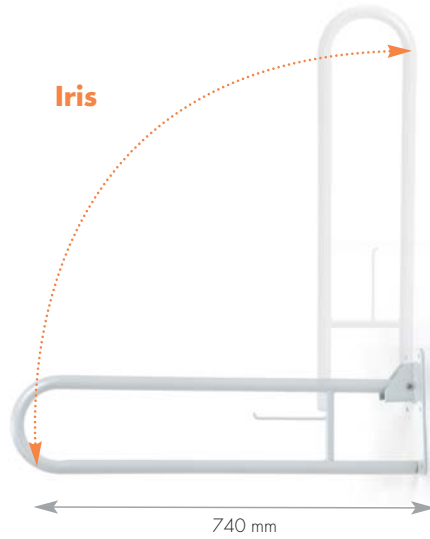

Haltegriffe

Ivy

Der funktionale und stabile Badewannengriff unterstützt Sie beim Ein- und Ausstieg in Ihre Badewanne. Leicht zu installieren und anwendbar bei den meisten Badewannentypen durch den verstellbaren Klemmmechanismus.

Iris

Izzie

Die Badezimmerhandgriffe sind in verschiedenen Längen von 300 mm bis 800 mm erhältlich (außer Izzie L/R). Speziell entwickelt wurden diese Griffe für die Nutzung in Bädern, Duschen oder vergleichbaren Umgebungen und werden mit Montagematerial geliefert.

Izzie 300 | 400 | 450 | 600 | 800
0,4 | 0,45 | 0,50 | 0,55 | 0,75 kg

Ina

Ina Haltegriffe aus Edelstahl lieferbar in den Längen 300 bis 600mm

Izzie R

Izzie 800 mm

Izzie 600 mm

Izzie 450 mm

Izzie 400 mm

Izzie 300 mm