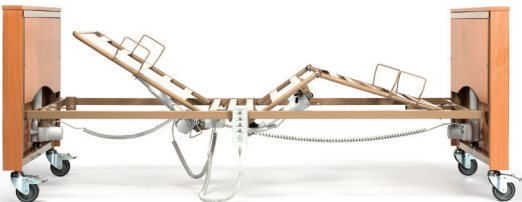

Club VARIO

Club Vario ist die höhenverstellbare Variante des Club Bettes.

Zusätzlich zu allen Club-Vorteilen kann die Lattenrosthöhe in zwei verschiedenen

Positionen eingestellt werden. Wählen Sie die Höhe, die Ihrer Situation oder Ihren Bedürfnissen am besten entspricht.

81 cm
↑
74,5 cm
↓
40 cm
↓
33,5 cm

Position 1: 33,5 cm (elektrisch verstellbar bis 74,5 cm)

Position 2: 40 cm (elektrisch verstellbar bis 81 cm)

Club

Um die beste Lösung für Sie und Ihren Komfort zu gewährleisten, wurde das Club Bett mit vielen Konfigurationsoptionen entworfen. Vom Lattenrost bis zu den Holzverkleidungen.

Entdecken Sie mehr über die Funktionen von Club weiter unten.

Lattenrost

Metall-Lattenrost

Holz-Lattenrost

Rastomat optional

Ohne Rastomat

Mit Rastomat

Seitengitter

Metall-Seitengitter

Geteilte Seitengitter (Metall der Holz)

Holz-Seitengitter

Holzpaneel

Schaffen Sie einen modernen und markanten Look, indem Sie Ihr Club Bett mit Holzpaneelen versehen. Perfekt um Ihrem Pflegebett einen gemütlicheren und saubereren Look zu verleihen.