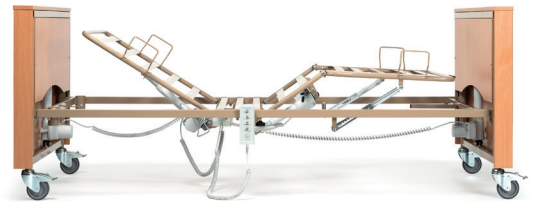

Club VARIO

Club Vario ist die höhenverstellbare Variante des Club Bettes.

Zusätzlich zu allen Club-Vorteilen kann die Lattenrosthöhe in zwei verschiedenen

Positionen eingestellt werden. Wählen Sie die Höhe, die Ihrer Situation oder Ihren Bedürfnissen am besten entspricht.

81 cm
↑
74,5 cm
↓
40 cm
↓
33,5 cm

Position 1: 33,5 cm (elektrisch verstellbar bis 74,5 cm)

Position 2: 40 cm (elektrisch verstellbar bis 81 cm)

Club

Um die beste Lösung für Sie und Ihren Komfort zu gewährleisten, wurde das Club Bett mit vielen Konfigurationsoptionen entworfen. Vom Lattenrost bis zu den Holzverkleidungen.

Entdecken Sie mehr über die Funktionen von Club weiter unten.

Lattenrost

Metall-Lattenrost

Holz-Lattenrost

Rastomat optional

Ohne Rastomat

Mit Rastomat

Seitengitter