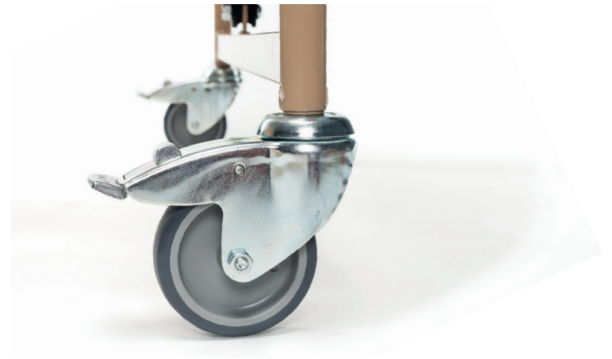

Alle Club-Betten sind mit ihren drei Standardmotoren von Linak™ elektrisch verstellbar. Passen Sie die Höhe entsprechend den Bedürfnissen des Benutzers oder der Pflegekraft an.

Die (Anti-)Trendelenburg-Position ist standardmäßig enthalten, um für den Benutzer bei Bedarf zusätzliche gesundheitliche Vorteile zu bringen.

Die Steuerung ist sowohl für die Pflegekraft als auch für den Benutzer einfach zu bedienen, kann jedoch bei Bedarf für zusätzliche Sicherheit gesperrt werden.

Die 4 Räder ermöglichen ein einfaches Manövrieren und können aus Sicherheitsgründen eigebremst werden und.

Club VARIO

Club Vario ist die höhenverstellbare Variante des Club Bettes.

Zusätzlich zu allen Club-Vorteilen kann die Lattenrosthöhe in zwei verschiedenen

Positionen eingestellt werden. Wählen Sie die Höhe, die Ihrer Situation oder Ihren Bedürfnissen am besten entspricht.