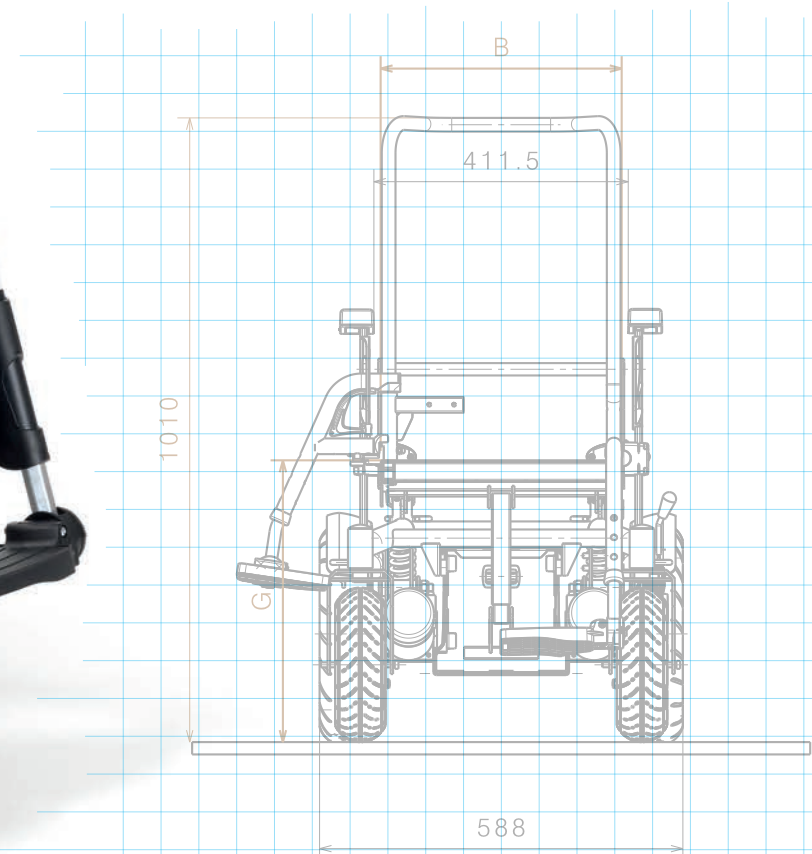

TURIOS

Our most compact

*Scannen Sie diesen QR-Code
und entdecken Sie die Turios*

■ Ultrakompakt

Der Turios ist unser kompaktester Elektrorollstuhl. Er ist vollständig anpassbar nach Ihren Bedürfnissen und Wünschen. Eine große Auswahl an Farben und Optionen stehen zur Verfügung. So können Sie sich den Turios zusammenstellen, der zu Ihnen passt.

Dank seiner geringen Größe ist der Turios leicht zu manövrieren und eignet sich daher für den Einsatz in Innenräumen. Die Benutzung der öffentlichen Verkehrsmittel und auch Fahrstühle sind mit dem Turios kein Problem.

Auch im Freien macht der Turios eine gute Figur. Mit seinen großen Vorderrädern eignet er sich zum Überwinden von Türschwellen und behält dabei eine optimale Stabilität.

■ Gestalten Sie Ihren Turios

Konfigurieren Sie Ihren Turios nach Ihrem Lebensstil und Ihren persönlichen Vorlieben! Ob Sie den größten Teil Ihrer Zeit in geschlossenen Räumen verbringen möchten oder sich ins Freie wagen wollen => Ihr Turios passt sich jeder Situation an.